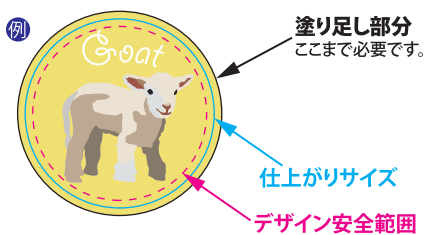

※このテンプレートはIllustratorで使用できます。デスクトップ等に保存し、Illustratorで開いてお使いください。

デザイン作成時の注意点

①カットサイズ(仕上がりサイズ)に対して、**塗り足し1mmをつけてください。**

②主要なデザインは仕上がりサイズより**1mm程度内側に配置してください。**

 **塗り足し** ※印刷する

 **カットサイズ(仕上がりサイズ)**
※印刷しない

 **デザイン安全範囲**
※印刷しない